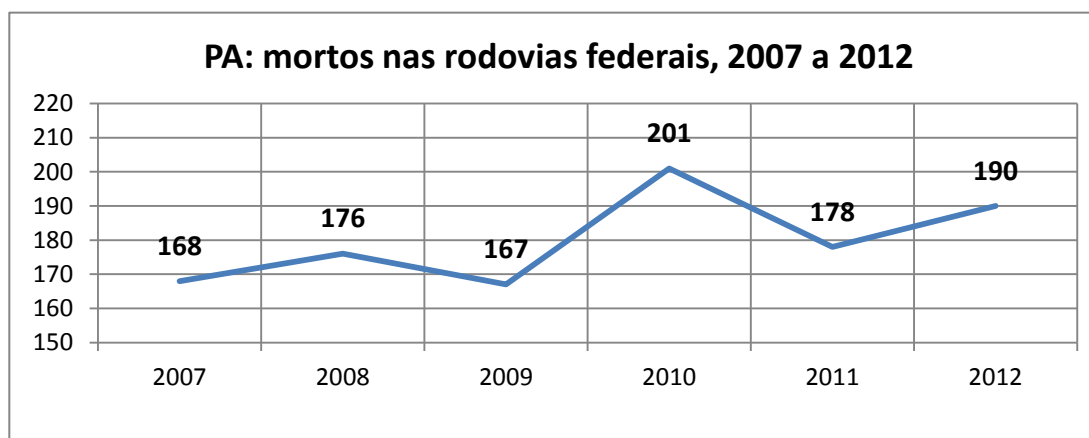

Acidentes de trânsito nas rodovias federais

Estado do Pará

Mortos por rodovia e por ano

(Fonte: DPRF, dados abertos 15/02/2015)

Rodovia	Extensão	PA: mortos nas rodovias federais, 2007 a 2012							2013 (1/2)	Total geral	Id/km	id/km/ano
		2007	2008	2009	2010	2011	2012					
010-PA	457,9	47	46	35	43	35	29	20	255	0,56	0,09	
153-PA	152,1	5	10	2	4	5	2	1	29	0,19	0,03	
155-PA	343,9					1	13	2	16	0,05	0,01	
158-PA	889,6					1	1	1	3	0,00	0,00	
163-PA	1963,2	7	5	4	6	5	8	5	40	0,02	0,00	
222-PA	510,7	10	11	10	9	9	25	9	83	0,16	0,03	
230-PA	1569,5	20	19	31	34	31	24	10	169	0,11	0,02	
308-PA	322,9	3	7	10	14	10	10	1	55	0,17	0,03	
316-PA	274,0	76	78	75	89	81	78	32	509	1,86	0,29	
422-PA	336,0			0	2			0	2	0,01	0,00	
Total	6819,8	168	176	167	201	178	190	81	1161	0,17	0,03	

(Extensão das rodovias: dados do SNV 2013 publicado pelo DNIT, página 29)

POR VIAS SEGURAS

20/02/2015